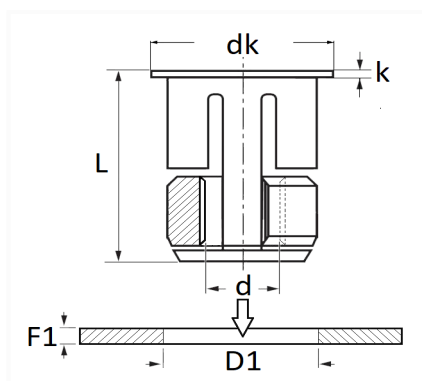

1 Allée des Bouleaux -F-95110 SANNOIS
 +33 (0)1 39 98 55 00
 info@restagraf.com

ÉCROU CAGE MÉTAL M6-1.00

Code article	Nb de références	Nb de pièces	Conditionnement
253	1	20	SACHET
228342	1	4	BLISTER

Informations techniques	
dk	12 mm
k	0.6 mm
L	13 mm
d	M6 x 1.00
D1	10.1 mm
F1	0.7 → 4 mm