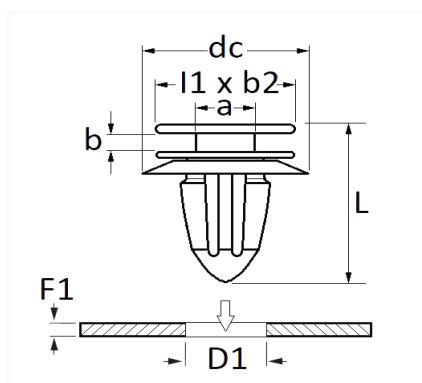

1 Allée des Bouleaux -F-95110 SANNOIS
 +33 (0)1 39 98 55 00
 info@restagraf.com

AGRAFE DE MOULURE Ø 8,5 mm CEINTURE DE CAISSE

Code article	Nb de références	Nb de pièces	Conditionnement
1492	1	15	SACHET
42707	1	100	BOÎTE
228054	1	5	BLISTER

Informations techniques	
l1	10 mm
b2	8 mm
dc	20 mm
b	1.7 mm
a	2.95 mm
L	16 mm
D1	8.5 mm
F1	0.7 → 1 mm

Matières

POLYACETAL COPOLYMERE