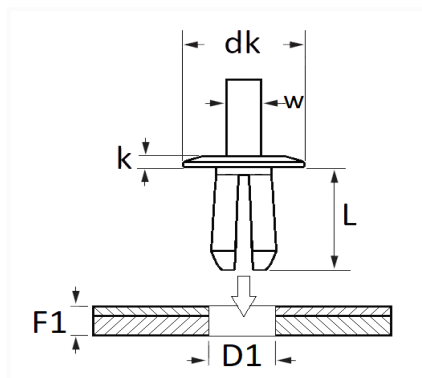

1 Allée des Bouleaux -F-95110 SANNOIS
 +33 (0)1 39 98 55 00
 info@restagraf.com

RIVET PLASTIQUE Ø 10 mm INSONORISANT AILE AVANT

Code article	Nb de références	Nb de pièces	Conditionnement
1491	1	10	SACHET

Informations techniques	
dk	16 mm
k	2 mm
w	6.8 mm
L	11.8 mm
D1	10 mm
F1	2.8 mm

Matières

POLYAMIDE 66

Correspondances constructeurs*

VOLKSWAGEN 8K0868307

* Informations non contractuelles données à titre indicatif