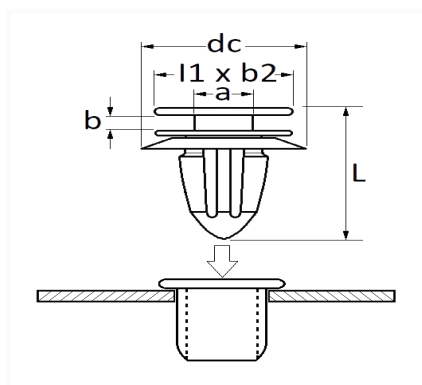

1 Allée des Bouleaux -F-95110 SANNOIS
 +33 (0)1 39 98 55 00
 info@restagraf.com

AGRAFE DE MOULURE Ø 8,9 à 9,1 mm CEINTURE DE CAISSE

Code article	Nb de références	Nb de pièces	Conditionnement
1490	1	4	SACHET

Informations techniques	
l1	12 mm
b2	12 mm
dc	12 mm
b	2.4 mm
a	7 mm
L	16.1 mm

Matières

POLYACETAL COPOLYMERE

Correspondances constructeurs*			
AUDI	8R0853909A	CUPRA	8R0853909A
SEAT	8R0853909A	SKODA	8R0853909A
VOLKSWAGEN	8R0853909A		