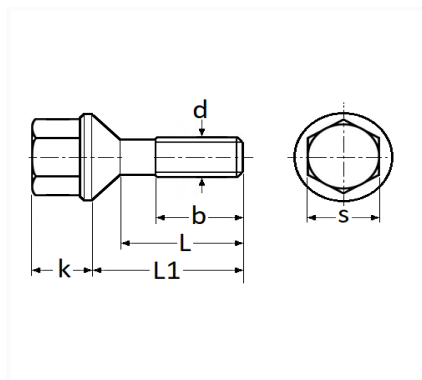

1 Allée des Bouleaux -F-95110 SANNOIS
 +33 (0)1 39 98 55 00
 info@restagraf.com

VIS DE ROUE M12-1.25 X 26 mm JANTE TÔLE

Code article	Nb de références	Nb de pièces	Conditionnement
221539	1	1	BLISTER

Informations techniques	
s	17 mm
k	16 mm
L1	34 mm
L	26 mm
b	19 mm
d	M12 x 1.25