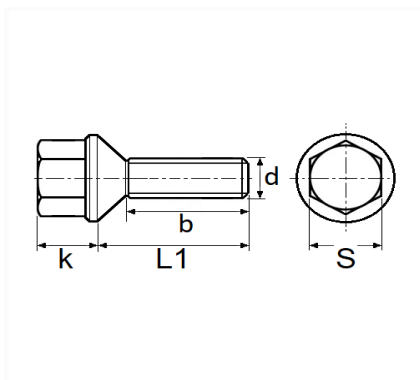

1 Allée des Bouleaux -F-95110 SANNOIS
 +33 (0)1 39 98 55 00
 info@restagraf.com

RADSCHRAUBE M14-1,50 X 25,5 mm STAHL- UND ALUMINIUMFELGE

Item code	Number of References	Number of pieces	Conditioning
221535	1	1	BLISTER

Technical informations	
s	17 mm
k	16 mm
L1	31 mm
b	25.5 mm
d	M14 x 1.50

Materials
STAHL

Manufacturer correspondence*			
AUDI	8D0601139D	AUDI	WHT002437

Manufacturer correspondence*			
CUPRA	WHT001812	ERSETZBAR FÜR VOLKSWAGEN	8D0601139D
FORD Finis	2625337	SEAT	8D0601139D
SEAT	WHT001812	SKODA	WHT001812
VOLKSWAGEN	431601139A	VOLKSWAGEN	443601139A
VOLKSWAGEN	443601139C	VOLKSWAGEN	8D0601139A
VOLKSWAGEN	WHT001812	VOLKSWAGEN	WHT002437