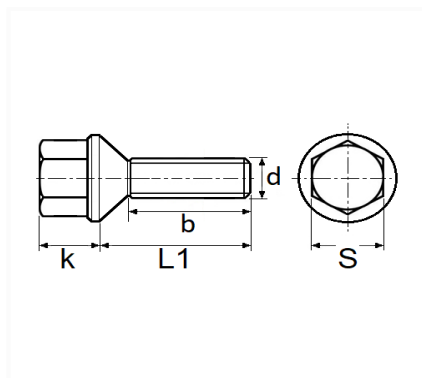

1 Allée des Bouleaux -F-95110 SANNOIS
 +33 (0)1 39 98 55 00
 info@restagraf.com

VIS DE ROUE M14-1.50 X 25.5 mm JANTE TÔLE ET ALUMINIUM

Code article	Nb de références	Nb de pièces	Conditionnement
221535	1	1	BLISTER

Informations techniques	
s	17 mm
k	16 mm
L1	31 mm
b	25.5 mm
d	M14 x 1.50

Matières

ACIER

Correspondances constructeurs*

AUDI	8D0601139D	AUDI	WHT002437
------	------------	------	-----------

Correspondances constructeurs*			
CUPRA	WHT001812	FORD Finis	2625337
SEAT	8D0601139D	SEAT	WHT001812
SKODA	WHT001812	SUBSTITUABLE À VOLKSWAGEN	8D0601139D
VOLKSWAGEN	431601139A	VOLKSWAGEN	443601139A
VOLKSWAGEN	443601139C	VOLKSWAGEN	8D0601139A
VOLKSWAGEN	WHT001812	VOLKSWAGEN	WHT002437