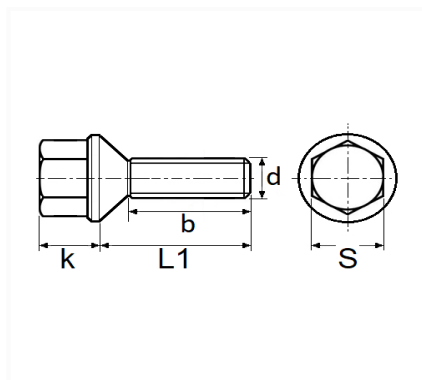

## VIS DE ROUE M14-1.50 X 25.5 mm JANTE TÔLE ET ALUMINIUM

Code article	Nb de références	Nb de pièces	Conditionnement
221535	1	1	BLISTER

Informations techniques	
s	17 mm
k	16 mm
L1	31 mm
b	25.5 mm
d	M14 x 1.50