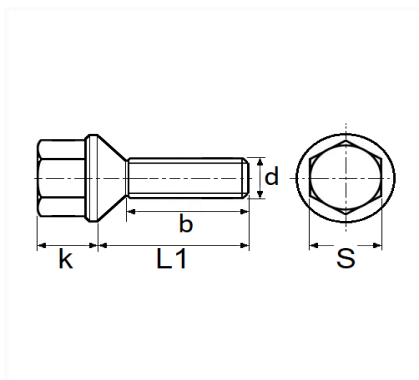

1 Allée des Bouleaux -F-95110 SANNOIS  
 +33 (0)1 39 98 55 00  
 info@restagraf.com

WIELBOUT M12-1,50 X 23 mm STALEN EN ALUMINIUM VELG

Item code	Number of References	Number of pieces	Conditioning
221534	1	1	

Technical informations	
s	17 mm
k	16 mm
L1	29 mm
b	23 mm
d	M12 x 1.50

Materials
STAAL

Manufacturer correspondence*			
AUDI	3A0601139	SEAT	3A0601139

Manufacturer correspondence\*

VOLKSWAGEN	321601139C	VOLKSWAGEN	3A0601139
------------	------------	------------	-----------