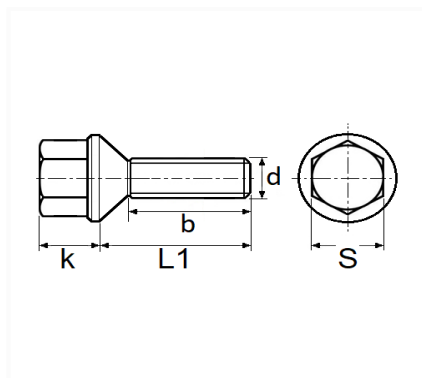

## VIS DE ROUE M12-1.50 X 23 mm JANTE TÔLE ET ALUMINIUM

Code article	Nb de références	Nb de pièces	Conditionnement
221534	1	1	BLISTER

Informations techniques	
s	17 mm
k	16 mm
L1	29 mm
b	23 mm
d	M12 x 1.50