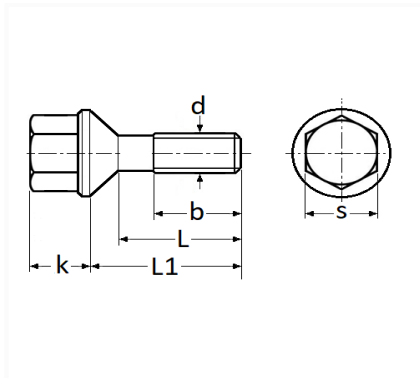

1 Allée des Bouleaux -F-95110 SANNOIS
 +33 (0)1 39 98 55 00
 info@restagraf.com

RADSchRAUBE M14-1,25 X 27 mm STAHL- UND ALUMINIUMFELGE

Item code	Number of References	Number of pieces	Conditioning
221532	1	1	BLISTER

Technical informations	
s	17 mm
k	10.5 mm
L1	36 mm
L	27 mm
b	25 mm
d	M14 x 1.25

Materials
STAHL

Manufacturer correspondence*			
B.M.W	36136774896	B.M.W	36136781151

Manufacturer correspondence*

B.M.W	36136890324	TOYOTA	90118WA330
-------	-------------	--------	------------