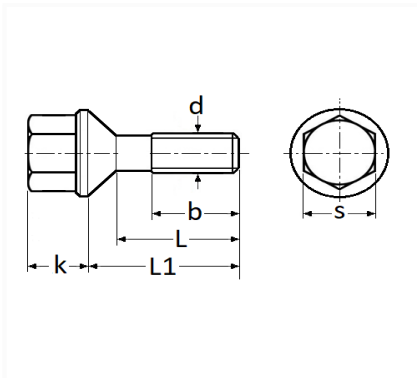

1 Allée des Bouleaux -F-95110 SANNOIS
 +33 (0)1 39 98 55 00
 info@restagraf.com

WIELBOUT M14-1,25 X 27 mm STALEN EN ALUMINIUM VELG

Item code	Number of References	Number of pieces	Conditioning
221532	1	1	

Technical informations	
s	17 mm
k	10.5 mm
L1	36 mm
L	27 mm
b	25 mm
d	M14 x 1.25

Materials
STAAL

Manufacturer correspondence*			
B.M.W	36136774896	B.M.W	36136781151

Manufacturer correspondence*

B.M.W	36136890324	TOYOTA	90118WA330
-------	-------------	--------	------------