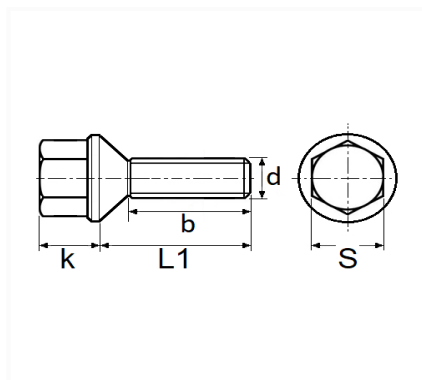

1 Allée des Bouleaux -F-95110 SANNOIS
 +33 (0)1 39 98 55 00
 info@restagraf.com

VIS DE ROUE M14-1.50 X 27 mm JANTE TÔLE ET ALUMINIUM

Code article	Nb de références	Nb de pièces	Conditionnement
221531	1	1	BLISTER

Informations techniques	
s	19 mm
k	17 mm
L1	41 mm
b	27 mm
d	M14 x 1.50

Matières

ACIER

Correspondances constructeurs*

FIAT	6000619599	FIAT	6000620572
------	------------	------	------------

Correspondances constructeurs*			
NISSAN	0112500Q8E	NISSAN	0112500Q9D
OPEL (GM) N° Catalogue	93453394	OPEL (GM) N° Catalogue	93461087
RENAULT	7703003006	RENAULT	7703003018