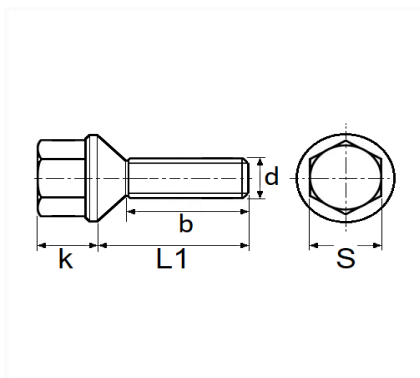

## VIS DE ROUE M12-1.50 X 22 mm JANTE TÔLE ET ALUMINIUM

Code article	Nb de références	Nb de pièces	Conditionnement
221530	1	1	BLISTER

Informations techniques	
s	17 mm
k	16 mm
L1	31 mm
b	22 mm
d	M12 x 1.50