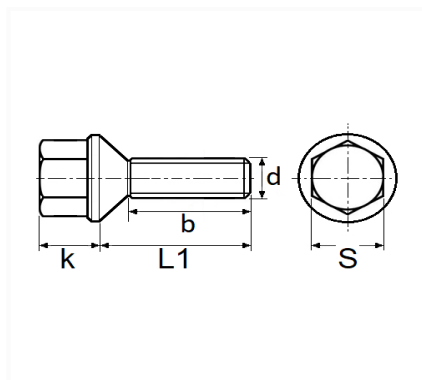

## VIS DE ROUE M12-1.50 X 22 mm JANTE TÔLE ET ALUMINIUM

Code article	Nb de références	Nb de pièces	Conditionnement
221530	1	1	BLISTER

Informations techniques	
s	17 mm
k	16 mm
L1	31 mm
b	22 mm
d	M12 x 1.50