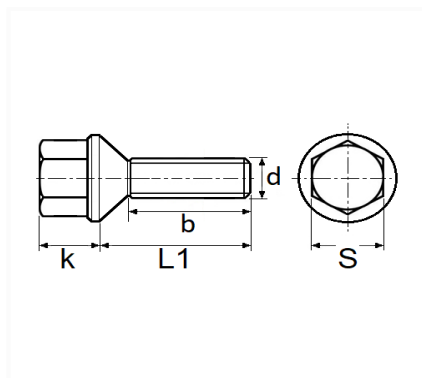

1 Allée des Bouleaux -F-95110 SANNOIS
 +33 (0)1 39 98 55 00
 info@restagraf.com

VIS DE ROUE M12-1.50 X 22 mm JANTE TÔLE ET ALUMINIUM

Code article	Nb de références	Nb de pièces	Conditionnement
221530	1	1	BLISTER

Informations techniques	
s	17 mm
k	16 mm
L1	31 mm
b	22 mm
d	M12 x 1.50

Matières

ACIER CLASSE 10.9

Correspondances constructeurs*

OPEL (GM) N° Catalogue	1008501	OPEL (GM) N° Catalogue	1008504
------------------------	---------	------------------------	---------