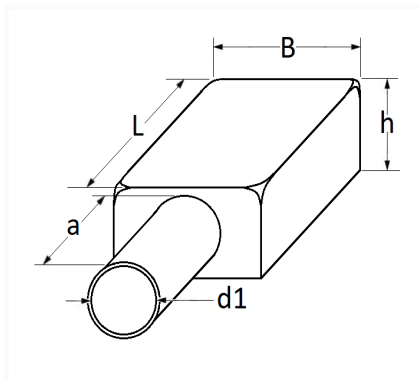

## CACHE DE PROTECTION NOIR POUR BORNE ET COSSE DE BATTERIE

Code article	Nb de références	Nb de pièces	Conditionnement
217326	1	1	BOÎTE BROCHABLE

Informations techniques	
L	56 mm
B	40 mm
h	22 mm
a	28 mm
d1	16 mm