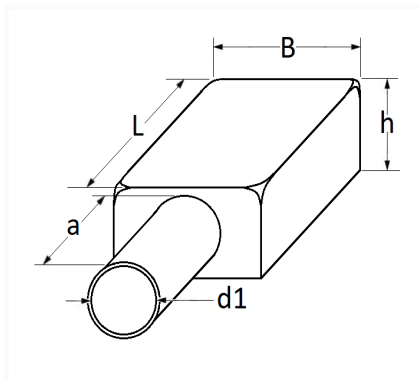

1 Allée des Bouleaux -F-95110 SANNOIS
 +33 (0)1 39 98 55 00
 info@restagraf.com

CACHE DE PROTECTION NOIR POUR BORNE ET COSSE DE BATTERIE

Code article	Nb de références	Nb de pièces	Conditionnement
217326	1	1	BOÎTE BROCHABLE

Informations techniques	
L	56 mm
B	40 mm
h	22 mm
a	28 mm
d1	16 mm

Matières

SILICONE