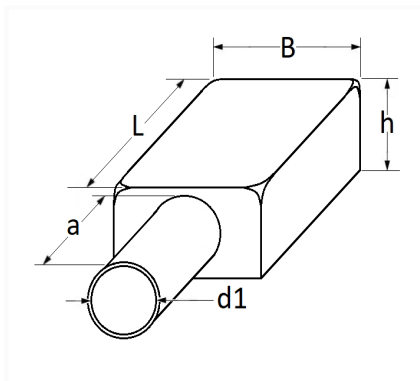

## RODE AFDEKKAP VOOR KLEM EN ACCUKABELSCHOEN

Item code	Number of References	Number of pieces	Conditioning
217325	1	1	HANGENDE DOOS

Technical informations	
L	56 mm
B	40 mm
h	22 mm
a	28 mm
d1	16 mm

Materials
SILICONE