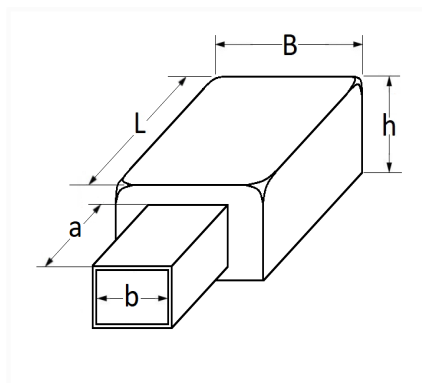

1 Allée des Bouleaux -F-95110 SANNOIS
 +33 (0)1 39 98 55 00
 info@restagraf.com

CACHE DE PROTECTION ROUGE POUR BORNE ET COSSE DE BATTERIE

Code article	Nb de références	Nb de pièces	Conditionnement
217313	1	1	BOÎTE BROCHABLE
41012	1	12	SACHET

Informations techniques	
L	65 mm
B	50 mm
h	32 mm
a	35 mm
b	22 mm

Matières

SILICONE