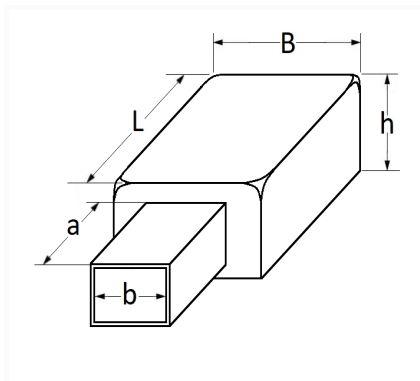

1 Allée des Bouleaux -F-95110 SANNOIS
 +33 (0)1 39 98 55 00
 info@restagraf.com

CACHE DE PROTECTION ROUGE POUR BORNE ET COSSE DE BATTERIE

Code article	Nb de références	Nb de pièces	Conditionnement
217313	1	1	BOÎTE BROCHABLE
41012	1	12	SACHET

Informations techniques		
L		65 mm
B		50 mm
h		32 mm
a		35 mm
b		22 mm

Matières

SILICONE