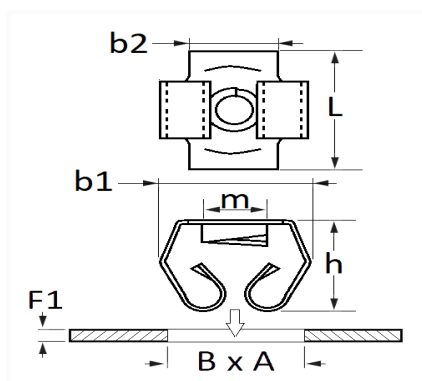

1 Allée des Bouleaux -F-95110 SANNOIS
 +33 (0)1 39 98 55 00
 info@restagraf.com

CLIP ÉCROU À PRESSIONNER Ø 4,8 mm CARÉNAGE SOUS MOTEUR

Code article	Nb de références	Nb de pièces	Conditionnement
136015	1	8	SACHET

Informations techniques	
L	23 mm
b1	12.5 mm
b2	18 mm
h	8.5 mm
m	Vis à Tôle Ø 4.8 mm
B	11.2 mm
A	13.5 mm
F1	0.7 → 1 mm

Matières

ACIER C67S

Correspondances constructeurs*

OPEL (GM) N° Catalogue	212933	OPEL (GM) N° de Pièce	24441317
------------------------	--------	-----------------------	----------