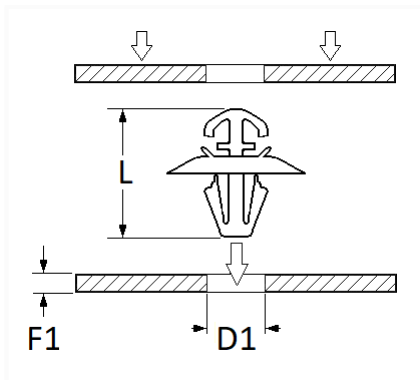

1 Allée des Bouleaux -F-95110 SANNOIS
 +33 (0)1 39 98 55 00
 info@restagraf.com

LEISTENKLEMME Ø 10,2 mm GÜRTELLINIE

Item code	Number of References	Number of pieces	Conditioning
130269	1	20	BEUTEL

Technical informations	
L	19 mm
D1	10.2 mm
F1	0.7 → 1.2 mm