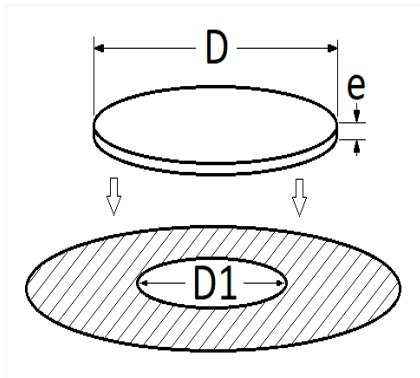

1 Allée des Bouleaux -F-95110 SANNOIS  
 +33 (0)1 39 98 55 00  
 info@restagraf.com

SET ZELFKLEVENDE OPVULDOPPEN

Item code	Number of References	Number of pieces	Conditioning
1483	6	26	

Technical informations	
D	14 - 20 - 30 - 38 - 50 - 55 mm
e	0.2 → 0.4 mm
D1	0 → 40 mm