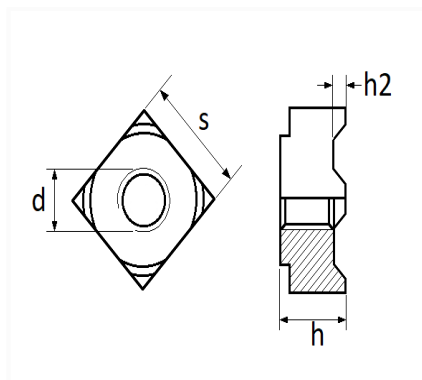

1 Allée des Bouleaux -F-95110 SANNOIS
 +33 (0)1 39 98 55 00
 info@restagraf.com

ÉCROU À SOUDER CARRÉ M6 x 1.00

Code article	Nb de références	Nb de pièces	Conditionnement
45004	1	50	BOÎTE

Informations techniques	
d	M6 x 1.00
s	13 mm
h	7.5 mm
h2	1 mm