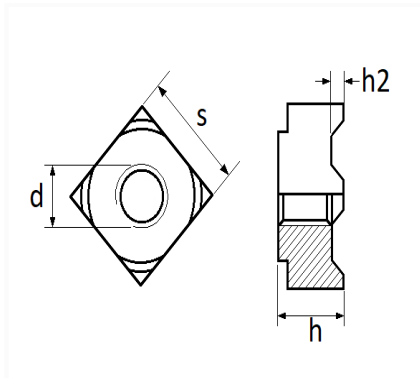

1 Allée des Bouleaux -F-95110 SANNOIS  
 +33 (0)1 39 98 55 00  
 info@restagraf.com

**SQUARE WELD NUT M8 x 1.25**

Item code	Number of References	Number of pieces	Conditioning
45003	1	50	BOX

Technical informations	
d	M8 x 1.25
s	14 mm
h	7.5 mm
h2	1 mm