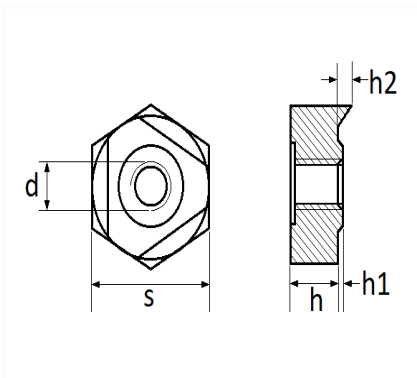

1 Allée des Bouleaux -F-95110 SANNOIS
 +33 (0)1 39 98 55 00
 info@restagraf.com

ÉCROU À SOUDER HEXAGONAL 3 BOSSAGES M8 x 1.25

Code article	Nb de références	Nb de pièces	Conditionnement
45001	1	50	BOÎTE

Informations techniques	
d	M8 x 1.25
s	16 mm
h	8 mm
h2	1 mm
h1	0.8 mm