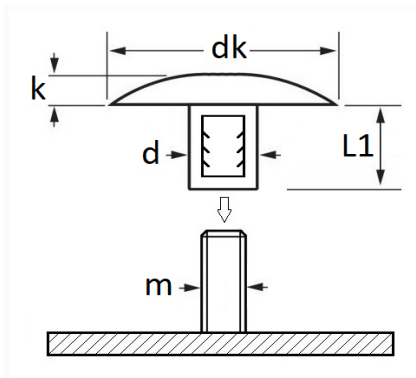

1 Allée des Bouleaux -F-95110 SANNOIS
 +33 (0)1 39 98 55 00
 info@restagraf.com

BEVESTIGING VOOR BEKLEDING EN GELUIDSDEMPEL

Item code	Number of References	Number of pieces	Conditioning
12893	1	8	

Technical informations	
dk	30 mm
k	4.7 mm
L1	15 mm
d	9.5 mm
m	Goujon à Filet Couché Ø 5 mm