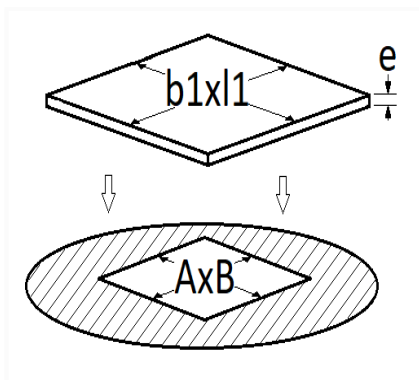

1 Allée des Bouleaux -F-95110 SANNOIS  
 +33 (0)1 39 98 55 00  
 info@restagraf.com

**PASTILLE ADHÉSIVE NOIRE 40 X 100 mm POUR OBTURATION**

Code article	Nb de références	Nb de pièces	Conditionnement
1482	1	4	SACHET

Informations techniques	
b1	40 mm
l1	100 mm
e	0.4 mm
B	20 mm
A	70 mm

Matières
POLYCHLORURE DE VINYLE