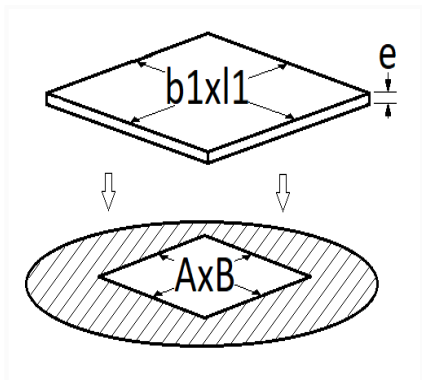

1 Allée des Bouleaux -F-95110 SANNOIS
 +33 (0)1 39 98 55 00
 info@restagraf.com

PASTILLE ADHÉSIVE NOIRE 40 X 100 mm POUR OBTURATION

Code article	Nb de références	Nb de pièces	Conditionnement
1482	1	4	SACHET

Informations techniques	
b1	40 mm
l1	100 mm
e	0.4 mm
B	20 mm
A	70 mm

Matières
POLYCHLORURE DE VINYLE