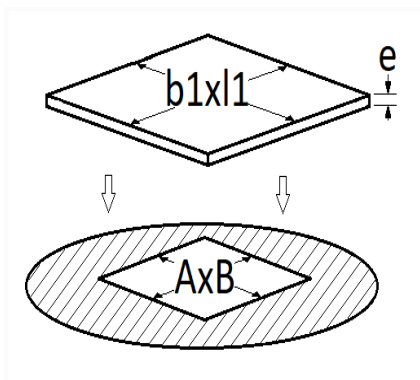

1 Allée des Bouleaux -F-95110 SANNOIS
 +33 (0)1 39 98 55 00
 info@restagraf.com

PASTILLE ADHÉSIVE NOIRE 40 X 100 mm POUR OBTURATION

Code article	Nb de références	Nb de pièces	Conditionnement
1482	1	4	SACHET

Informations techniques	
b1	40 mm
l1	100 mm
e	0.4 mm
B	20 mm
A	70 mm

Matières
POLYCHLORURE DE VINYLE