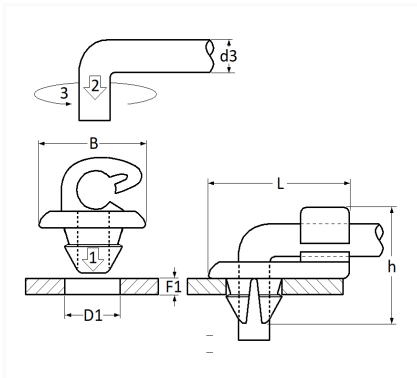

**AGRAFE DE TRINGLE Ø 4 mm SERRURE DE PORTE**

Code article	Nb de références	Nb de pièces	Conditionnement
12614	1	6	SACHET

Informations techniques	
L	18 mm
B	12 mm
h	14.2 mm
d3	4 mm
D1	6.5 mm
F1	1.6 → 2 mm