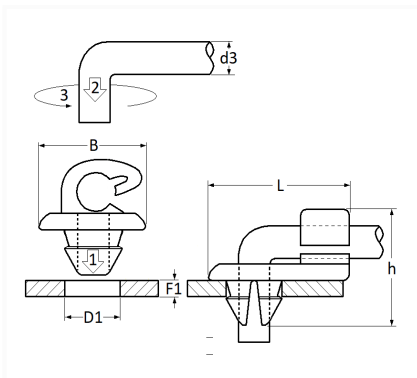

## AGRAFE DE TRINGLE Ø 4 mm SERRURE DE PORTE

Code article	Nb de références	Nb de pièces	Conditionnement
12614	1	6	SACHET

Informations techniques	
L	18 mm
B	12 mm
h	14.2 mm
d3	4 mm
D1	6.5 mm
F1	1.6 → 2 mm