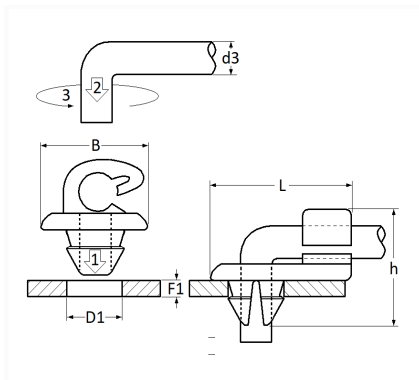

AGRAFE DE TRINGLE Ø 4 mm SERRURE DE PORTE

Code article	Nb de références	Nb de pièces	Conditionnement
12610	1	6	SACHET

Informations techniques	
L	17 mm
B	10 mm
h	14 mm
d3	4 mm
D1	6.5 mm
F1	1.6 mm

Matières