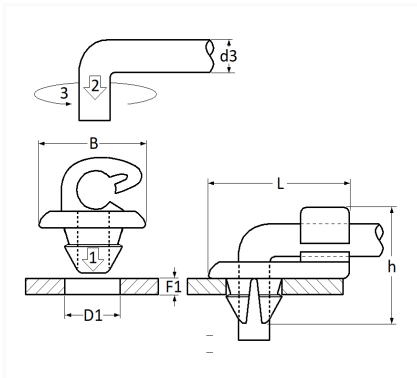

AGRAFE DE TRINGLE Ø 4 mm SERRURE DE PORTE

Code article	Nb de références	Nb de pièces	Conditionnement
12609	1	6	SACHET

Informations techniques	
L	17 mm
B	10 mm
h	14 mm
d3	4 mm
D1	6.5 mm
F1	1.6 mm

Matières