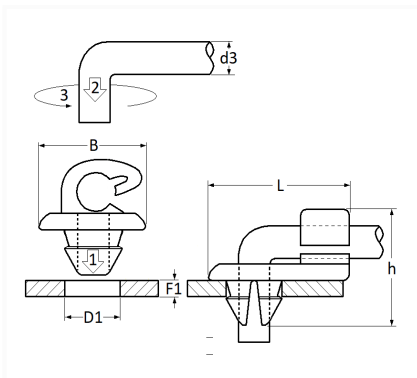

1 Allée des Bouleaux -F-95110 SANNOIS
 +33 (0)1 39 98 55 00
 info@restagraf.com

AGRAFE DE TRINGLE Ø 4 mm SERRURE DE PORTE

Code article	Nb de références	Nb de pièces	Conditionnement
12609	1	6	SACHET

Informations techniques	
L	17 mm
B	10 mm
h	14 mm
d3	4 mm
D1	6.5 mm
F1	1.6 mm