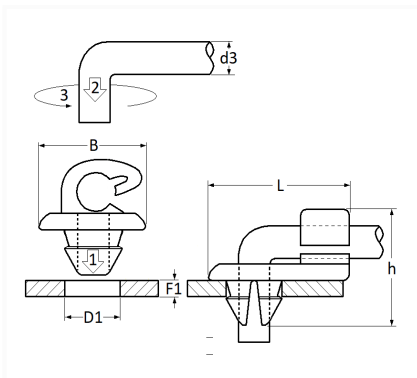

Informations techniques	
L	17 mm
B	10 mm
h	14 mm
d3	4 mm
D1	6.5 mm
F1	1.6 mm

Matières

POLYAMIDE 6