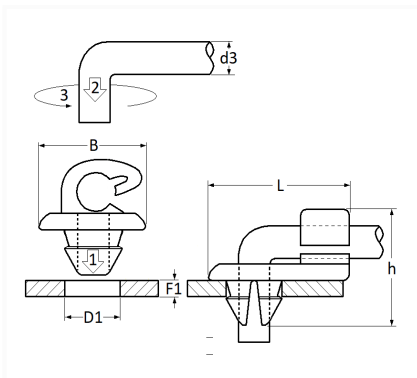

1 Allée des Bouleaux -F-95110 SANNOIS
 +33 (0)1 39 98 55 00
 info@restagraf.com

AGRAFE DE TRINGLE Ø 4 mm SERRURE DE PORTE

Code article	Nb de références	Nb de pièces	Conditionnement
12460	1	6	SACHET

Informations techniques	
L	23.5 mm
B	10 mm
h	17.3 mm
d3	4 mm
D1	6.7 mm
F1	2 mm