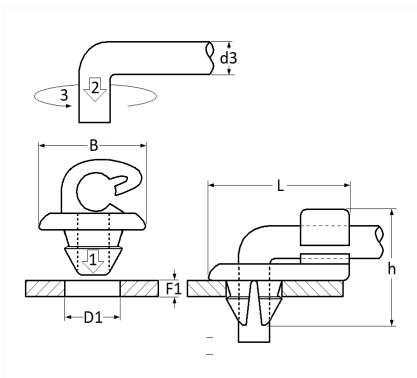

AGRAFE DE TRINGLE Ø 4 mm SERRURE DE PORTE

Code article	Nb de références	Nb de pièces	Conditionnement
12456	1	6	SACHET

Informations techniques	
L	23.5 mm
B	10 mm
h	17.3 mm
d3	4 mm
D1	6.7 mm
F1	2 mm

Matières