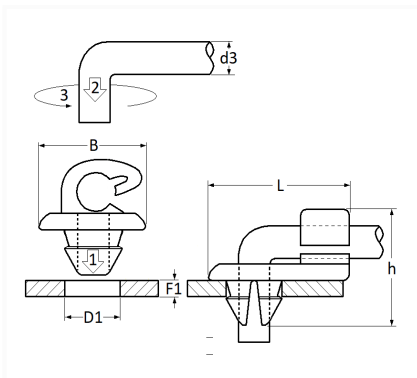

## AGRAFE DE TRINGLE Ø 4 mm SERRURE DE PORTE

Code article	Nb de références	Nb de pièces	Conditionnement
12456	1	6	SACHET

Informations techniques	
L	23.5 mm
B	10 mm
h	17.3 mm
d3	4 mm
D1	6.7 mm
F1	2 mm

Matières