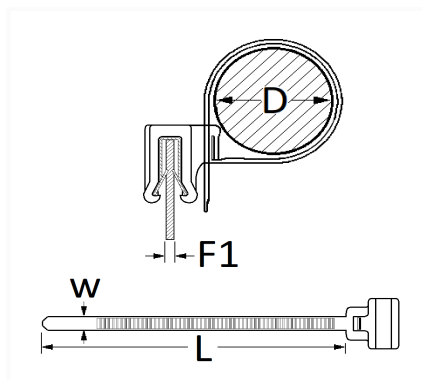

1 Allée des Bouleaux -F-95110 SANNOIS
 +33 (0)1 39 98 55 00
 info@restagraf.com

LANIERE 160 x 4,6 mm POUR BORD DE TÔLE

Code article	Nb de références	Nb de pièces	Conditionnement
12348	1	10	SACHET

Informations techniques	
L	142 mm
W	4.6 mm
D	1 → 35 mm
F1	1 → 3 mm