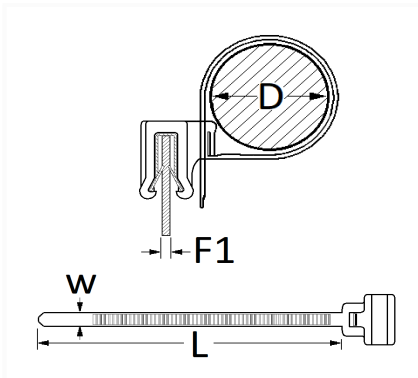

LANIERE 160 x 4,6 mm POUR BORD DE TÔLE

Code article	Nb de références	Nb de pièces	Conditionnement
12348	1	10	SACHET

Informations techniques	
L	142 mm
W	4.6 mm
D	1 → 35 mm
F1	1 → 3 mm

Matières

POLYAMIDE 66