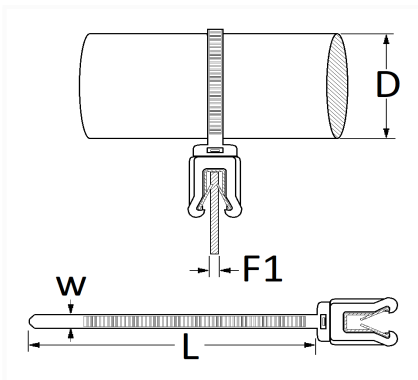

1 Allée des Bouleaux -F-95110 SANNOIS
 +33 (0)1 39 98 55 00
 info@restagraf.com

EDGE CLIP CABLE TIE 160 x 4,6 mm

Item code	Number of References	Number of pieces	Conditioning
12346	1	10	BAG

Technical informations	
L	142 mm
W	4.6 mm
D	1 → 35 mm
F1	1 → 3 mm