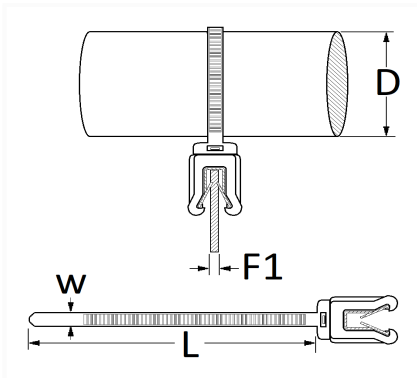

1 Allée des Bouleaux -F-95110 SANNOIS  
 +33 (0)1 39 98 55 00  
 info@restagraf.com

LANIERE 160 x 4,6 mm POUR BORD DE TÔLE

Code article	Nb de références	Nb de pièces	Conditionnement
12346	1	10	SACHET

Informations techniques	
L	142 mm
W	4.6 mm
D	1 → 35 mm
F1	1 → 3 mm