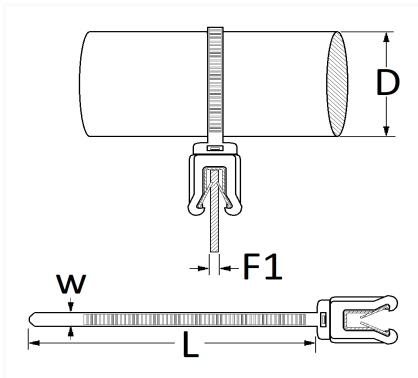

1 Allée des Bouleaux -F-95110 SANNOIS
 +33 (0)1 39 98 55 00
 info@restagraf.com

LANIERE 160 x 4,6 mm POUR BORD DE TÔLE

Code article	Nb de références	Nb de pièces	Conditionnement
12346	1	10	SACHET

Informations techniques	
L	142 mm
W	4.6 mm
D	1 → 35 mm
F1	1 → 3 mm