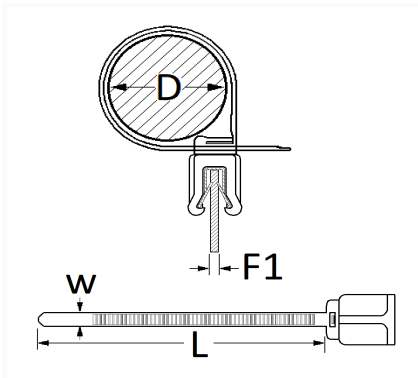

**LANIERE 160 x 4,6 mm POUR BORD DE TÔLE**

Code article	Nb de références	Nb de pièces	Conditionnement
12344	1	10	SACHET

Informations techniques	
L	142 mm
W	4.6 mm
D	1 → 35 mm
F1	1 → 3 mm

**Matières**

POLYAMIDE 66