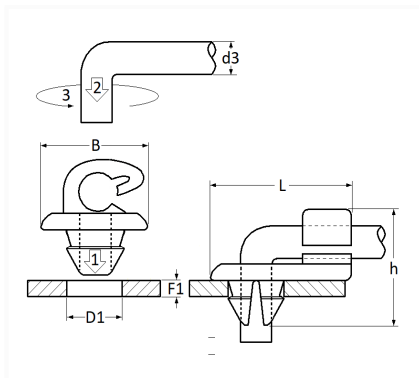

1 Allée des Bouleaux -F-95110 SANNOIS
 +33 (0)1 39 98 55 00
 info@restagraf.com

AGRAFE DE TRINGLE Ø 3 mm SERRURE DE PORTE

Code article	Nb de références	Nb de pièces	Conditionnement
12206	1	6	SACHET

Informations techniques	
L	15 mm
B	9 mm
h	14 mm
d3	3 mm
D1	6 mm
F1	2 → 2.2 mm