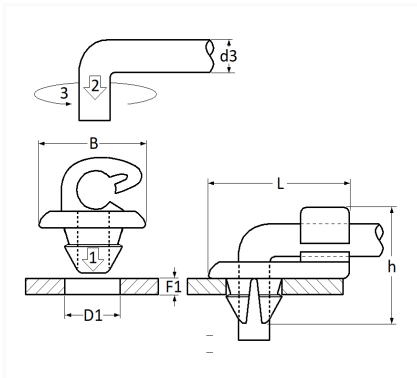

AGRAFE DE TRINGLE Ø 3 mm SERRURE DE PORTE

Code article	Nb de références	Nb de pièces	Conditionnement
12205	1	6	SACHET

Informations techniques	
L	15 mm
B	9 mm
h	14 mm
d3	3 mm
D1	6 mm
F1	2 → 2.2 mm

Matières