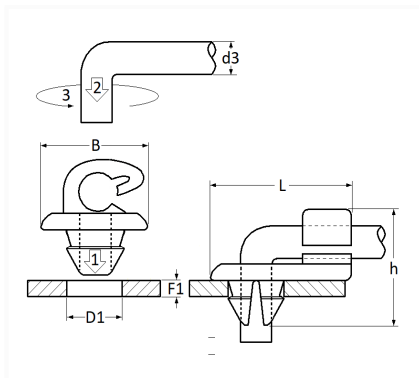

## AGRAFE DE TRINGLE Ø 3 mm SERRURE DE PORTE

Code article	Nb de références	Nb de pièces	Conditionnement
12205	1	6	SACHET

Informations techniques	
L	15 mm
B	9 mm
h	14 mm
d3	3 mm
D1	6 mm
F1	2 → 2.2 mm