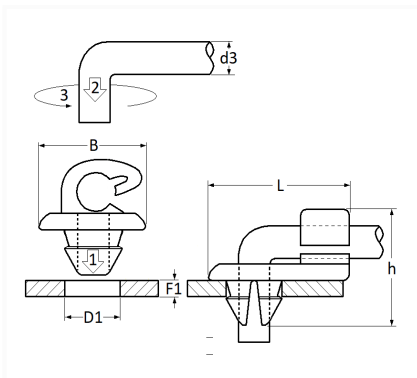

1 Allée des Bouleaux -F-95110 SANNOIS
 +33 (0)1 39 98 55 00
 info@restagraf.com

AGRAFE DE TRINGLE Ø 3 mm SERRURE DE PORTE

Code article	Nb de références	Nb de pièces	Conditionnement
12205	1	6	SACHET

Informations techniques	
L	15 mm
B	9 mm
h	14 mm
d3	3 mm
D1	6 mm
F1	2 → 2.2 mm