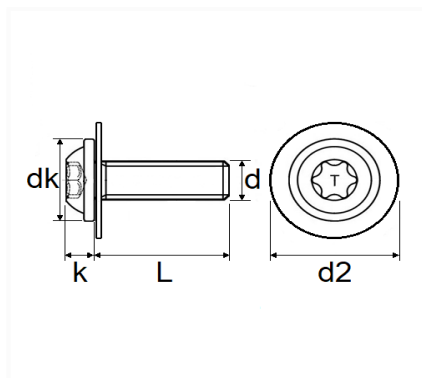

1 Allée des Bouleaux -F-95110 SANNOIS
 +33 (0)1 39 98 55 00
 info@restagraf.com

VIS RLX AVEC RONDELLE ZN NOIR M6-1.00 X 30 mm CARROSSERIE

Code article	Nb de références	Nb de pièces	Conditionnement
12198	1	12	SACHET

Informations techniques	
dk	13.5 mm
k	3.7 mm
L	30 mm
d	M6 x 1.00
d2	22 mm
T	X30

Matières

ACIER CLASSE 8.8

Correspondances constructeurs*

NISSAN	7483500Q0C	RENAULT	7703008187
--------	------------	---------	------------