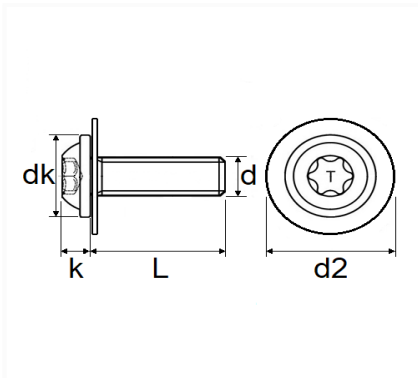

VIS RLX AVEC RONDELLE ZN NOIR M6-1.00 X 30 mm CARROSSERIE

Code article	Nb de références	Nb de pièces	Conditionnement
12198	1	12	SACHET

Informations techniques	
dk	13.5 mm
k	3.7 mm
L	30 mm
d	M6 x 1.00
d2	22 mm
T	X30

Matières

ACIER CLASSE 8.8

Correspondances constructeurs*

NISSAN	7483500Q0C	RENAULT	7703008187
--------	------------	---------	------------

* Informations non contractuelles données à titre indicatif