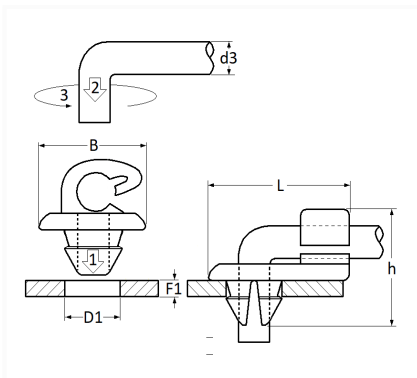

1 Allée des Bouleaux -F-95110 SANNOIS
 +33 (0)1 39 98 55 00
 info@restagraf.com

AGRAFE DE TRINGLE Ø 3 mm SERRURE DE PORTE

Code article	Nb de références	Nb de pièces	Conditionnement
12179	1	6	SACHET

Informations techniques	
L	13.2 mm
B	9.2 mm
h	11.5 mm
d3	3 mm
D1	6 mm
F1	2 mm