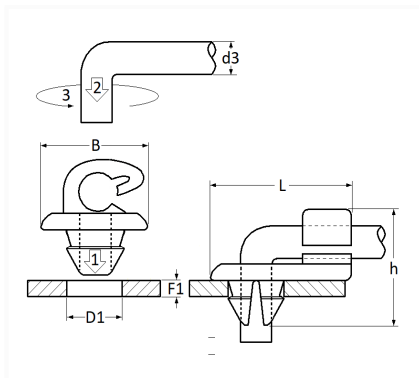

1 Allée des Bouleaux -F-95110 SANNOIS
 +33 (0)1 39 98 55 00
 info@restagraf.com

AGRAFE DE TRINGLE Ø 3 mm SERRURE DE PORTE

Code article	Nb de références	Nb de pièces	Conditionnement
12179	1	6	SACHET

Informations techniques	
L	13.2 mm
B	9.2 mm
h	11.5 mm
d3	3 mm
D1	6 mm
F1	2 mm