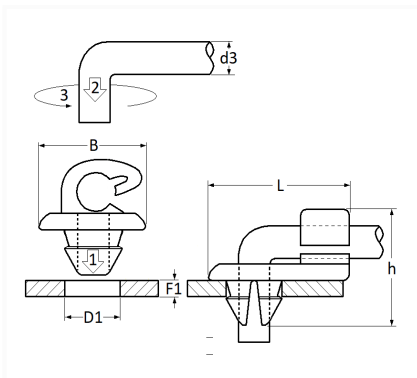

1 Allée des Bouleaux -F-95110 SANNOIS
 +33 (0)1 39 98 55 00
 info@restagraf.com

AGRAFE DE TRINGLE Ø 3.5 mm SERRURE DE PORTE

Code article	Nb de références	Nb de pièces	Conditionnement
12178	1	6	SACHET

Informations techniques	
L	13 mm
B	9 mm
h	12.3 mm
d3	3.5 mm
D1	6 mm
F1	3.3 mm