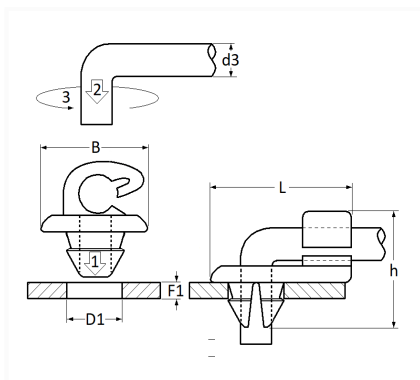

## AGRAFE DE TRINGLE Ø 3.5 mm SERRURE DE PORTE

Code article	Nb de références	Nb de pièces	Conditionnement
12178	1	6	SACHET

Informations techniques	
L	13 mm
B	9 mm
h	12.3 mm
d3	3.5 mm
D1	6 mm
F1	3.3 mm