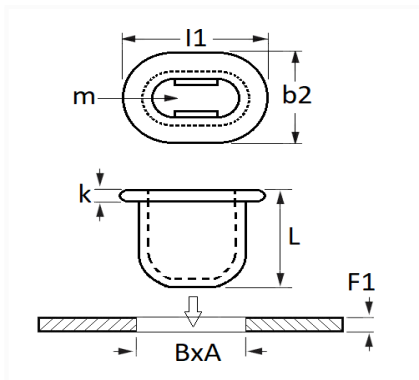

1 Allée des Bouleaux -F-95110 SANNOIS
 +33 (0)1 39 98 55 00
 info@restagraf.com

KUNSTSTOFFHÜLSE RÜCKLICHT

Item code	Number of References	Number of pieces	Conditioning
11635	1	8	BEUTEL

Technical informations	
l1	22 mm
b2	18 mm
k	2 mm
L	17.2 mm
m	Pion / Rotule Ø 4.7 mm
B	6 mm
A	12 mm
F1	0.8 → 1 mm

Materials
POLYAMID 66

Manufacturer correspondence*			
FORD Finis	1231405	FORD Werksnummer	W708894S300

Manufacturer correspondence*

LAND ROVER	LR000080	LAND ROVER	W708894S300
------------	----------	------------	-------------