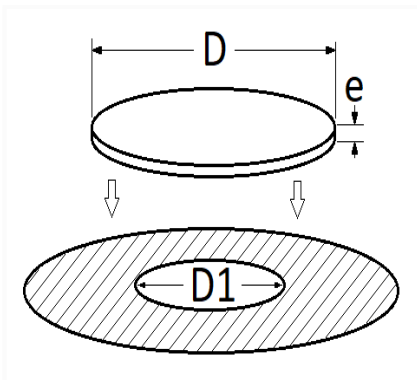

PASTILLE ADHÉSIVE NOIRE Ø 55 mm POUR OBTURATION

Code article	Nb de références	Nb de pièces	Conditionnement
1480	1	6	SACHET

Informations techniques	
D	55 mm
e	0.4 mm
D1	0 → 45 mm

Matières
POLYCHLORURE DE VINYLE