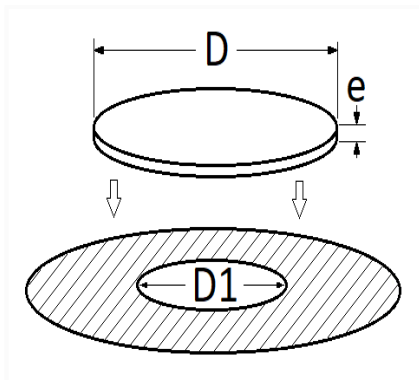

1 Allée des Bouleaux -F-95110 SANNOIS
 +33 (0)1 39 98 55 00
 info@restagraf.com

PASTILLE ADHÉSIVE NOIRE Ø 55 mm POUR OBTURATION

Code article	Nb de références	Nb de pièces	Conditionnement
1480	1	6	SACHET

Informations techniques	
D	55 mm
e	0.4 mm
D1	0 → 45 mm

Matières
POLYCHLORURE DE VINYLE