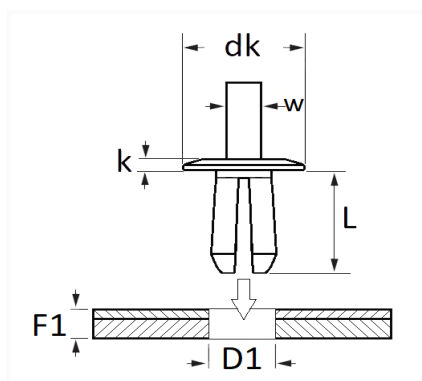

1 Allée des Bouleaux -F-95110 SANNOIS
 +33 (0)1 39 98 55 00
 info@restagraf.com

RIVET PLASTIQUE Ø 8 mm

Code article	Nb de références	Nb de pièces	Conditionnement
11284	1	16	SACHET

Informations techniques	
dk	19 mm
k	2.5 mm
w	5 mm
L	15 mm
D1	8 mm
F1	5.5 → 10 mm