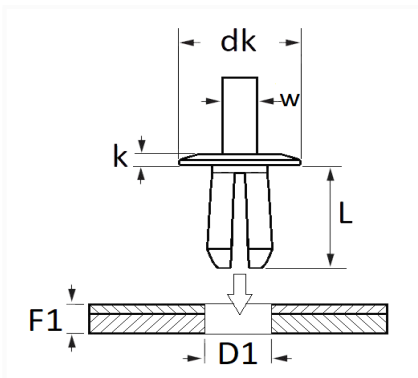

1 Allée des Bouleaux -F-95110 SANNOIS
 +33 (0)1 39 98 55 00
 info@restagraf.com

RIVET PLASTIQUE Ø 8 mm

Code article	Nb de références	Nb de pièces	Conditionnement
11284	1	16	SACHET

Informations techniques	
dk	19 mm
k	2.5 mm
w	5 mm
L	15 mm
D1	8 mm
F1	5.5 → 10 mm