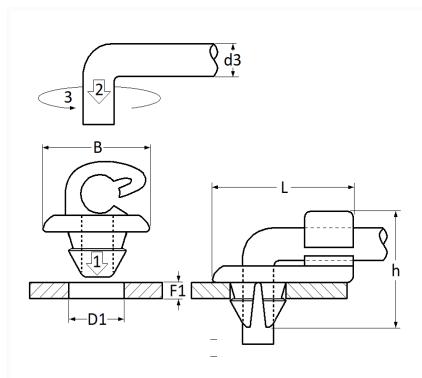

1 Allée des Bouleaux -F-95110 SANNOIS
 +33 (0)1 39 98 55 00
 info@restagraf.com

AGRAFE DE TRINGLE Ø 4 mm SERRURE DE PORTE

| Code article | Nb de références | Nb de pièces | Conditionnement |
|--------------|------------------|--------------|-----------------|
| 11069 | 1 | 6 | SACHET |

| Informations techniques | |
|-------------------------|---------|
| L | 14.5 mm |
| B | 9.6 mm |
| h | 14.7 mm |
| d3 | 4 mm |
| D1 | 6 mm |
| F1 | 2.3 mm |
| | |
| | |
| | |
| | |

Matières

POLYAMIDE 6