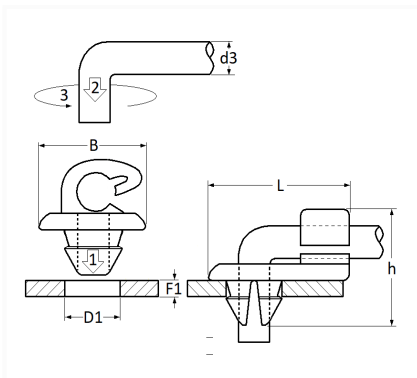

1 Allée des Bouleaux -F-95110 SANNOIS
 +33 (0)1 39 98 55 00
 info@restagraf.com

AGRAFE DE TRINGLE Ø 4 mm SERRURE DE PORTE

Code article	Nb de références	Nb de pièces	Conditionnement
11069	1	6	SACHET

Informations techniques	
L	14.5 mm
B	9.6 mm
h	14.7 mm
d3	4 mm
D1	6 mm
F1	2.3 mm