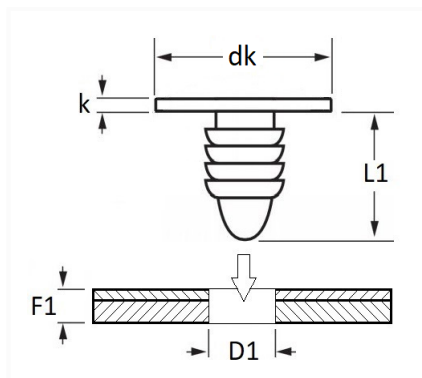

1 Allée des Bouleaux -F-95110 SANNOIS
 +33 (0)1 39 98 55 00
 info@restagraf.com

AGRAFE DE JOINT Ø 5,5 mm ANTI-SALISSURE PORTE

Code article	Nb de références	Nb de pièces	Conditionnement
10875	1	10	SACHET

Informations techniques	
dk	12 mm
k	1.3 mm
L1	18.3 mm
D1	5.5 mm
F1	3.7 mm

Matières

POLYACETAL

Correspondances constructeurs*

VOLKSWAGEN	357837719	VOLKSWAGEN	701837069
------------	-----------	------------	-----------