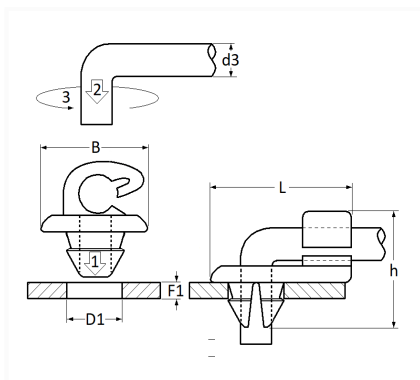

1 Allée des Bouleaux -F-95110 SANNOIS
 +33 (0)1 39 98 55 00
 info@restagraf.com

FÜHRUNGSLIP Ø 4 mm TÜRVERSCHLUSS

Item code	Number of References	Number of pieces	Conditioning
10522	1	6	BEUTEL

Technical informations	
L	23 mm
B	10 mm
h	18 mm
d3	4 mm
D1	6.2 mm
F1	4 mm