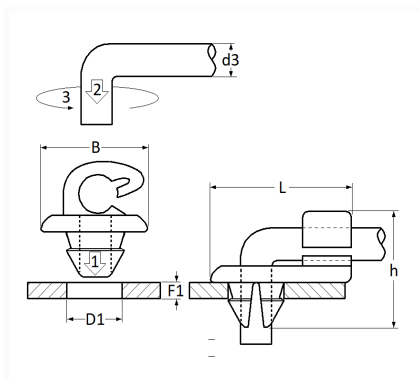

1 Allée des Bouleaux -F-95110 SANNOIS
 +33 (0)1 39 98 55 00
 info@restagraf.com

FÜHRUNGSLIP Ø 4 mm TÜRVERSCHLUSS

Item code	Number of References	Number of pieces	Conditioning
10522	1	6	BEUTEL

Technical informations	
L	23 mm
B	10 mm
h	18 mm
d3	4 mm
D1	6.2 mm
F1	4 mm