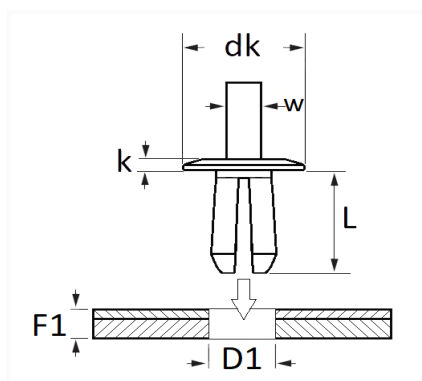

1 Allée des Bouleaux -F-95110 SANNOIS
 +33 (0)1 39 98 55 00
 info@restagraf.com

RIVET PLASTIQUE Ø 7,9 mm

Code article	Nb de références	Nb de pièces	Conditionnement
10329	1	16	SACHET

Informations techniques	
dk	12.7 mm
k	2 mm
w	5 mm
L	12.3 mm
D1	7.9 mm
F1	0.8 → 9.5 mm