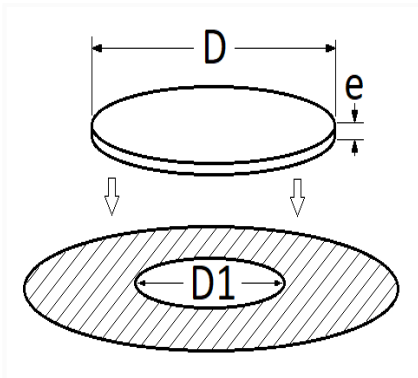

1 Allée des Bouleaux -F-95110 SANNOIS  
 +33 (0)1 39 98 55 00  
 info@restagraf.com

**PASTILLE ADHÉSIVE NOIRE Ø 50 mm POUR OBTURATION**

Code article	Nb de références	Nb de pièces	Conditionnement
1479	1	6	SACHET

Informations techniques	
D	50 mm
e	0.32 mm
D1	0 → 40 mm

Matières
POLYCHLORURE DE VINYLE