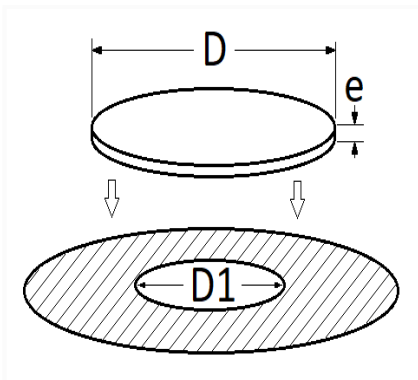

1 Allée des Bouleaux -F-95110 SANNOIS
 +33 (0)1 39 98 55 00
 info@restagraf.com

PASTILLE ADHÉSIVE NOIRE Ø 50 mm POUR OBTURATION

Code article	Nb de références	Nb de pièces	Conditionnement
1479	1	6	SACHET

Informations techniques	
D	50 mm
e	0.32 mm
D1	0 → 40 mm

Matières
POLYCHLORURE DE VINYLE