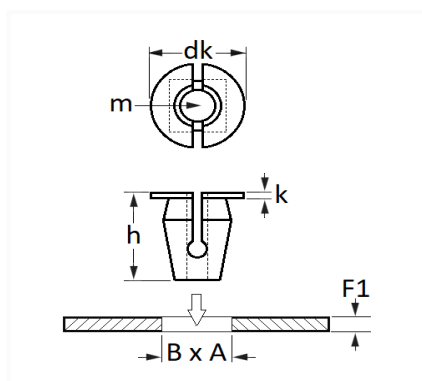

1 Allée des Bouleaux -F-95110 SANNOIS
 +33 (0)1 39 98 55 00
 info@restagraf.com

ÉCROU PLASTIQUE Ø 4,2 mm

Code article	Nb de références	Nb de pièces	Conditionnement
9946	1	8	SACHET

Informations techniques	
dk	11.5 mm
k	1.3 mm
h	13.2 mm
m	Vis à Tôle Ø 4.2 mm
B	6.8 mm
A	6.8 mm
F1	0.8 mm