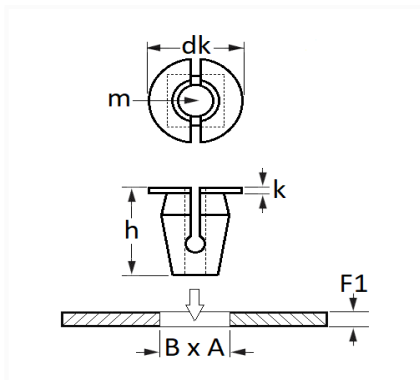

1 Allée des Bouleaux -F-95110 SANNOIS  
 +33 (0)1 39 98 55 00  
 info@restagraf.com

PLASTIC NUT Ø 4,2 mm

Item code	Number of References	Number of pieces	Conditioning
9946	1	8	BAG

Technical informations	
dk	11.5 mm
k	1.3 mm
h	13.2 mm
m	Vis à Tôle Ø 4.2 mm
B	6.8 mm
A	6.8 mm
F1	0.8 mm