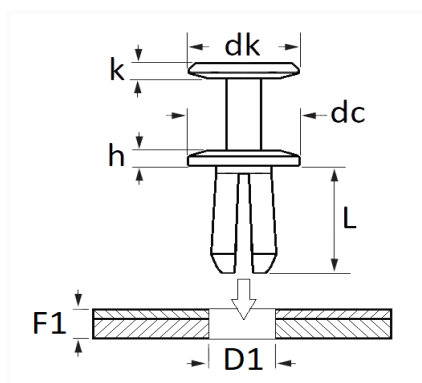

1 Allée des Bouleaux -F-95110 SANNOIS
 +33 (0)1 39 98 55 00
 info@restagraf.com

RIVET PLASTIQUE Ø 6 mm

Code article	Nb de références	Nb de pièces	Conditionnement
9749	1	10	SACHET

Informations techniques	
dk	8 mm
k	1.4 mm
dc	15 mm
h	2 mm
L	20 mm
D1	6 mm
F1	7 → 15 mm