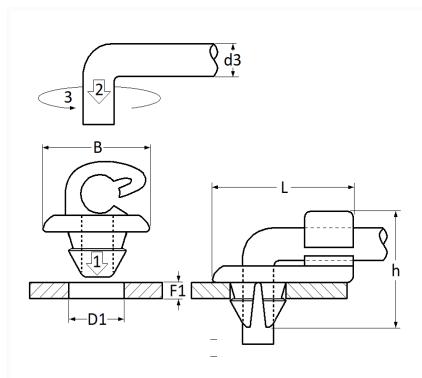

1 Allée des Bouleaux -F-95110 SANNOIS
 +33 (0)1 39 98 55 00
 info@restagraf.com

AGRAFE DE TRINGLE Ø 3 mm SERRURE DE PORTE

Code article	Nb de références	Nb de pièces	Conditionnement
9678	1	6	SACHET

Informations techniques	
L	13 mm
B	12 mm
h	13.5 mm
d3	3 mm
D1	5.9 → 6 mm
F1	2 → 2.2 mm