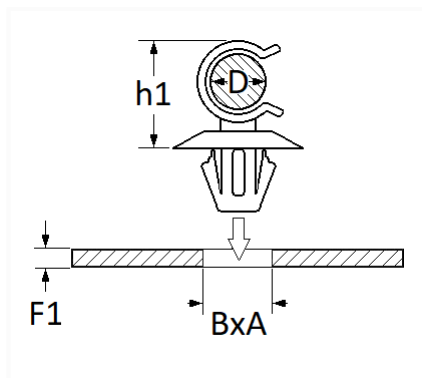

## AGRAFE DE TRINGLE BÉQUILLE DE CAPOT Ø 8 mm

Code article	Nb de références	Nb de pièces	Conditionnement
9626	1	4	SACHET

Informations techniques	
D	8 mm
h1	17.2 mm
B	5.2 mm
A	16.2 mm
F1	0.7 mm