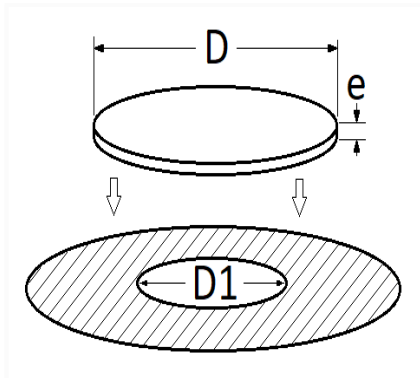

1 Allée des Bouleaux -F-95110 SANNOIS
 +33 (0)1 39 98 55 00
 info@restagraf.com

ZELFKLEVENDE ZWARTE DOP Ø 38 mm BEDOELD ALS OPVULDOP

Item code	Number of References	Number of pieces	Conditioning
1478	1	6	

Technical informations	
D	38 mm
e	0.4 mm
D1	0 → 28 mm

Materials
POLYVINYLCHLORIDE

Manufacturer correspondence*			
MERCEDES-BENZ	A4539890485	RENAULT	7705042194

* Non contractual information given as indication