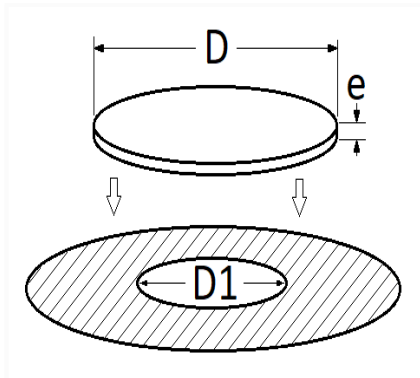

1 Allée des Bouleaux -F-95110 SANNOIS
 +33 (0)1 39 98 55 00
 info@restagraf.com

PASTILLE ADHÉSIVE NOIRE Ø 38 mm POUR OBTURATION

Code article	Nb de références	Nb de pièces	Conditionnement
1478	1	6	SACHET

Informations techniques	
D	38 mm
e	0.4 mm
D1	0 → 28 mm

Matières
POLYCHLORURE DE VINYLE

Correspondances constructeurs*			
MERCEDES-BENZ	A4539890485	RENAULT	7705042194

* Informations non contractuelles données à titre indicatif