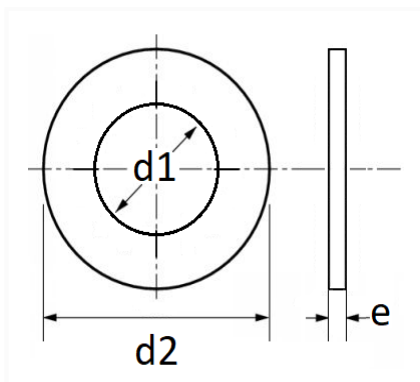

1 Allée des Bouleaux -F-95110 SANNOIS
 +33 (0)1 39 98 55 00
 info@restagraf.com

PLATTE ALUMINIUM PAKKINGRING Ø 14 x 20 x 1,5 mm

Item code	Number of References	Number of pieces	Conditioning
7659	1	10	

Technical informations	
d1	14 mm
d2	20 mm
e	1.5 mm