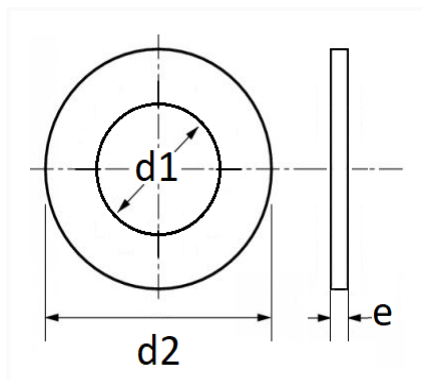

JOINT ALUMINIUM PLAT Ø 14 x 18 x 1.5 mm

Code article	Nb de références	Nb de pièces	Conditionnement
7658	1	10	SACHET

Informations techniques	
d1	14 mm
d2	18 mm
e	1.5 mm

Matières

ALUMINIUM

Correspondances constructeurs*