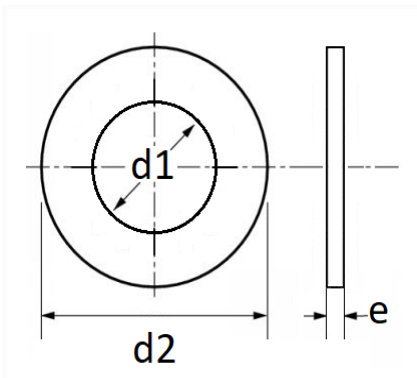

JOINT ALUMINIUM PLAT Ø 12 x 18 x 1.5 mm

Code article	Nb de références	Nb de pièces	Conditionnement
7657	1	10	SACHET

Informations techniques	
d1	12 mm
d2	18 mm
e	1.5 mm

Matières

ALUMINIUM